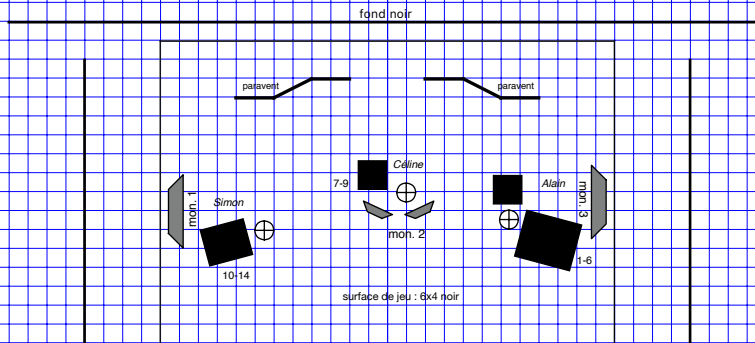

Sinus et Disto - Son

<p>Son :</p> <p>à fournir</p> <p>Sonorisation de qualité adaptée a la salle , AVEC SUB</p> <p>Console 16 entrée / 4 aux type MIDAS M32</p> <p>4 retours de qualité, dont 2 discrets</p> <p>⊕ Pied Micro x3</p> <p>Shure SM 58 x2</p> <p>DI BOX type Radial x8</p>	input	instrument	mic/DI	
	1	Kick	DI	fourni
	2	PAD Alain L	DI	fourni
	3	PAD Alain R	DI	fourni
	4	LAPTOP Alain L	DI	
	5	LAPTOP Alain R	DI	
	6	VOCAL Alain	DI	
	7	PAD Céline L	DI	
	8	PAD Céline R	DI	
	9	VOCAL Céline	XLR	
	10	LAPTOP Simon L	XLR	
	11	LAPTOP Simon R	XLR	
	12	VOCAL Simon L	XLR	
	13	VOCAL Simon R	XLR	
14	KORG Minilogue	DI		