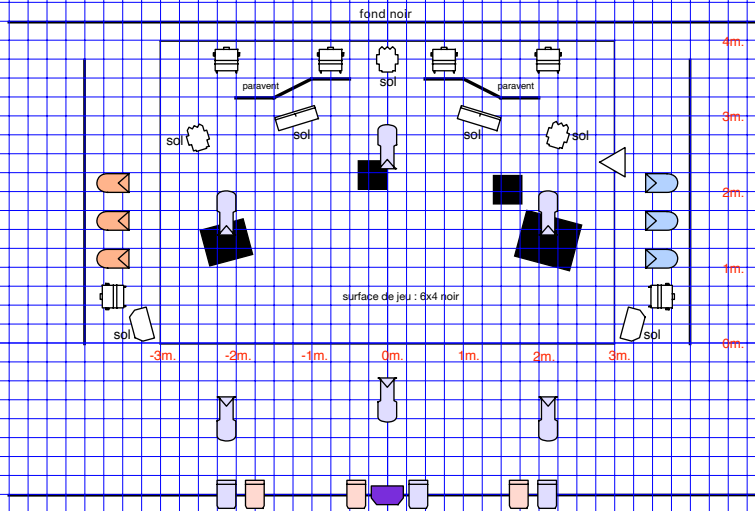

Sinus et Disto - Lumière

Projecteurs :

à fournir :

-  Martin Rush Par2 Zoom x6
-  PC 1Kw x6
-  Par64 CP62 x6
-  Découpe 1Kw + iris x6

fourni :

-  Par Led Cameo x2
-  Par Led Ignition x3
-  Barre Led Briteq x2

Gélatines :

à fournir :

- Lee 053 6x Découpe 1Kw
- Lee 053 3x PC 1Kw
- Lee 162 3x PC 1k
- Lee 147 3x PAR 64
- Lee 500 3x PAR 64
- Rosco 119 6x PC 1k
- Rosco 119 6x Découpe 1k

Divers à fournir :

-  Machine à fumée

Sinus et Disto - Son

<p>Son :</p> <p>à fournir</p> <p>Sonorisation de qualité adaptée a la salle , AVEC SUB</p> <p>Console 16 entrée / 4 aux type MIDAS M32</p> <p>4 retours de qualité, dont 2 discrets</p> <p>⊕ Pied Micro x3</p> <p>Shure SM 58 x2</p> <p>DI BOX type Radial x8</p>	input	instrument	mic/DI	
	1	Kick	DI	fourni
	2	PAD Alain L	DI	fourni
	3	PAD Alain R	DI	fourni
	4	LAPTOP Alain L	DI	
	5	LAPTOP Alain R	DI	
	6	VOCAL Alain	DI	
	7	PAD Céline L	DI	
	8	PAD Céline R	DI	
	9	VOCAL Céline	XLR	
	10	LAPTOP Simon L	XLR	
	11	LAPTOP Simon R	XLR	
	12	VOCAL Simon L	XLR	
	13	VOCAL Simon R	XLR	
14	KORG Minilogue	DI		